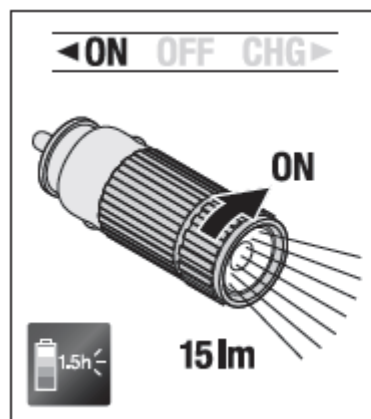

Новинка – светодиодный фонарь OSRAM LEDinspect® FLASHLIGHT 15 PINK (LEDIL205-PK)