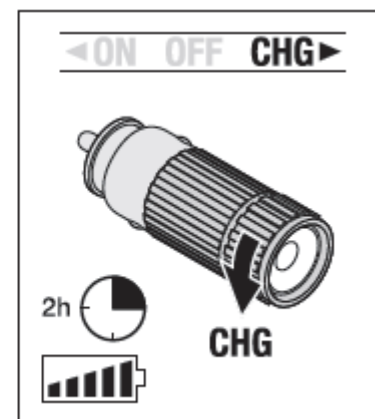

Новинка – светодиодный фонарь OSRAM LEDinspect® FLASHLIGHT 15 PINK (LEDIL205-PK)