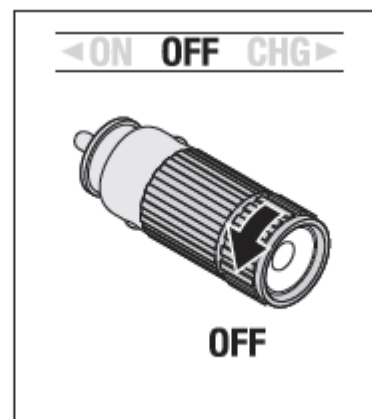

Новинка – светодиодный фонарь OSRAM LEDinspect® FLASHLIGHT 15 PINK (LEDIL205-PK)