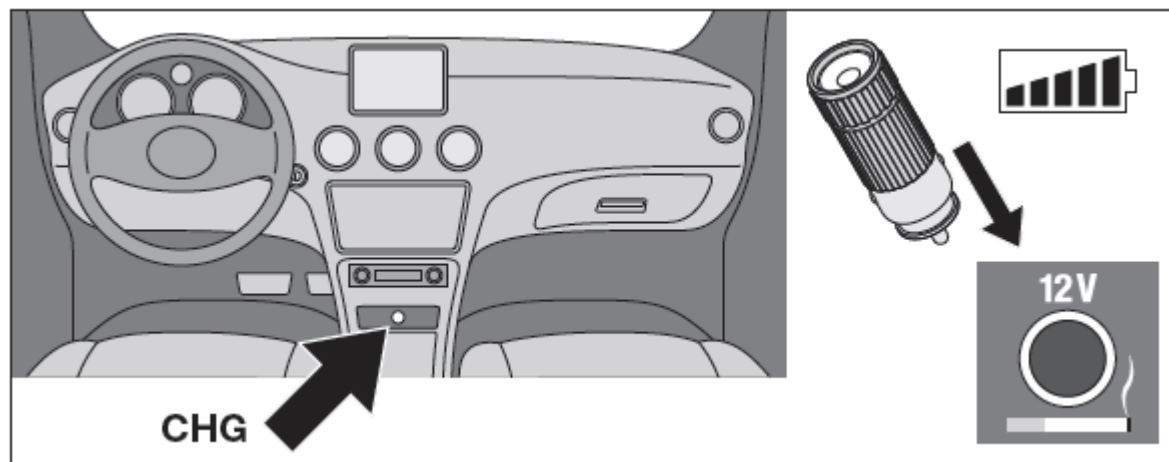

Новинка – светодиодный фонарь OSRAM LEDinspect® FLASHLIGHT 15 PINK (LEDIL205-PK)